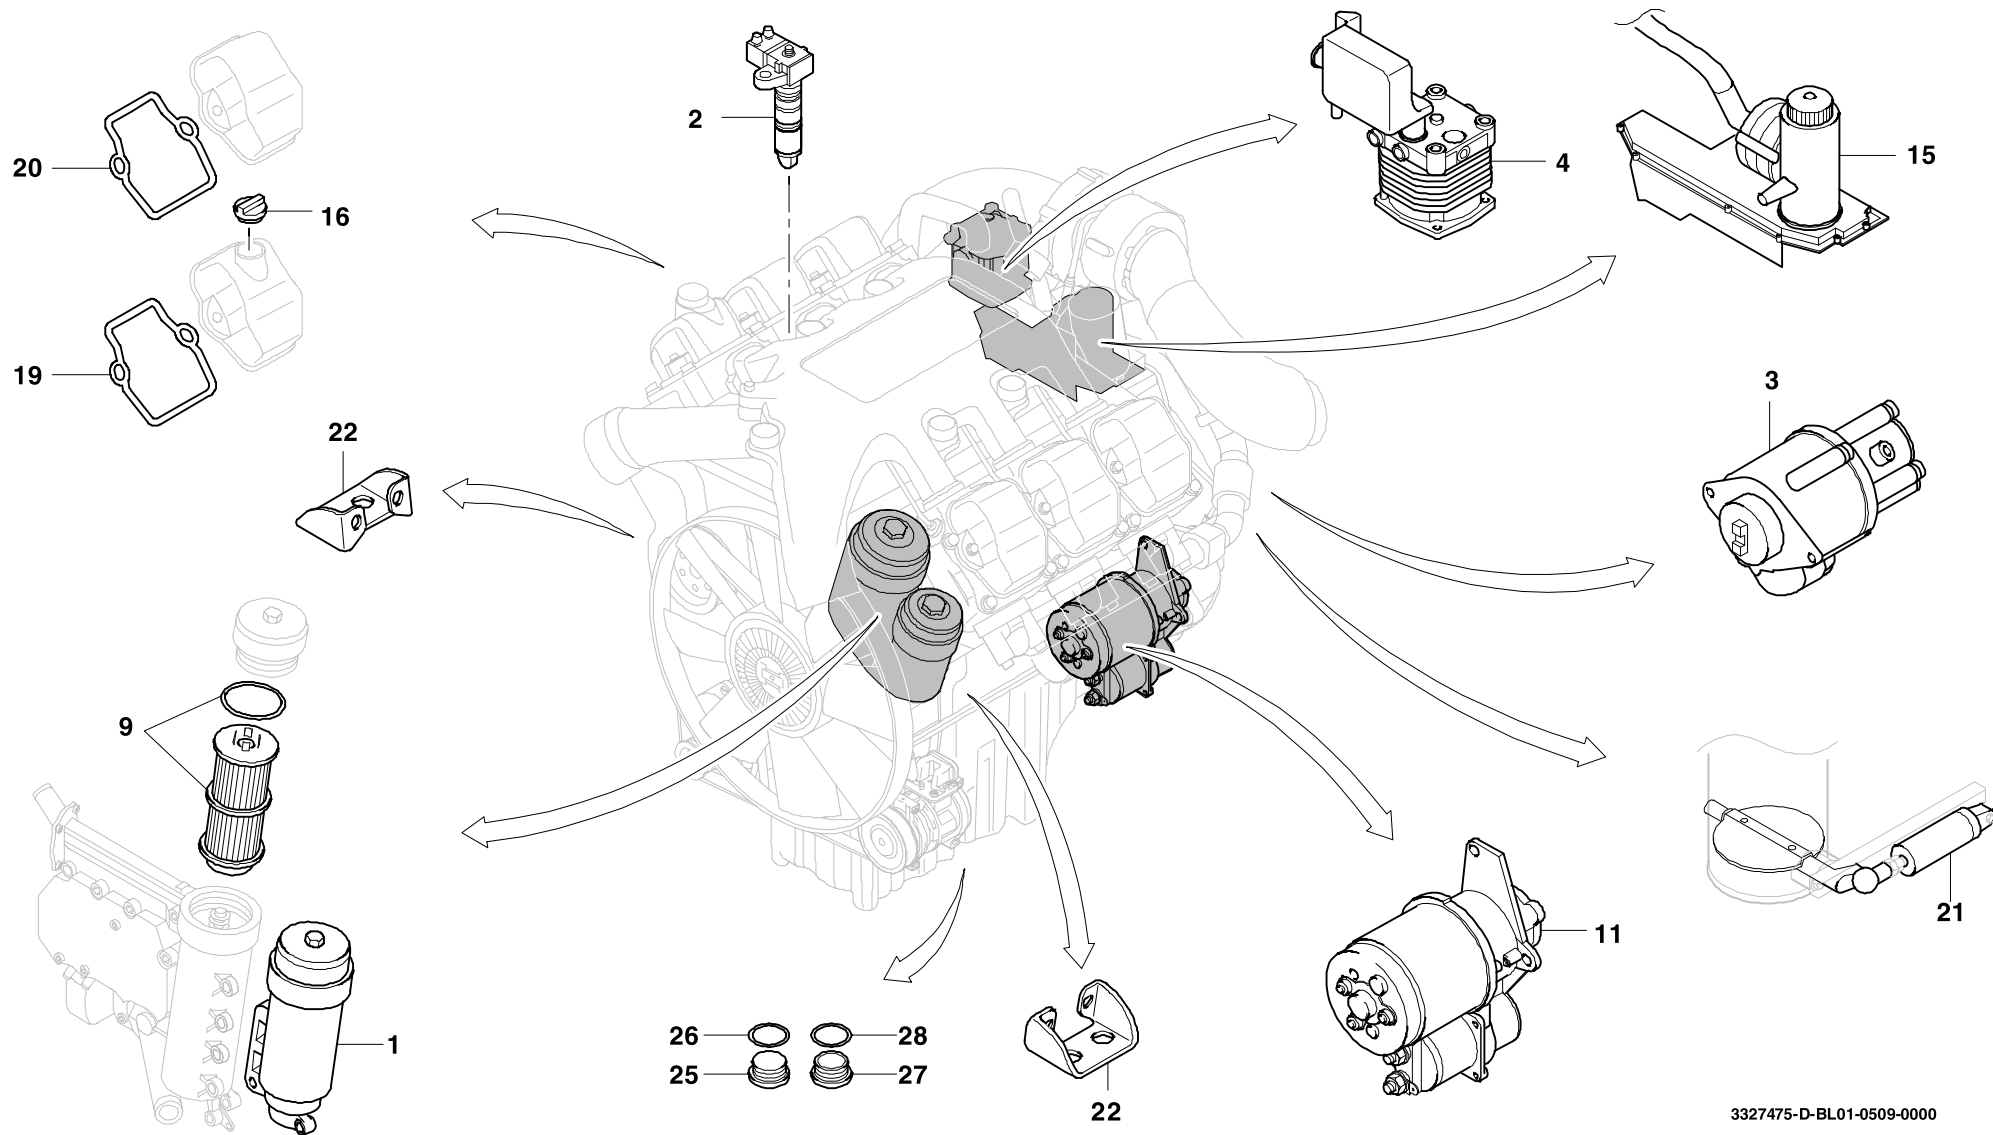

GROVE

DIESELMOTOR
DIESEL ENGINE

BILDTADEL
PICTORIAL DISPLAY

05.09

3327475-ETL D

1/2

**GMK 3055
BE 503
G 631**

GROVEDIESELMOTOR
DIESEL ENGINEBILDTADEL
PICTORIAL DISPLAY

05.09

3327475-ETL D

2/2

**GMK 3055
BE 503
G 631**